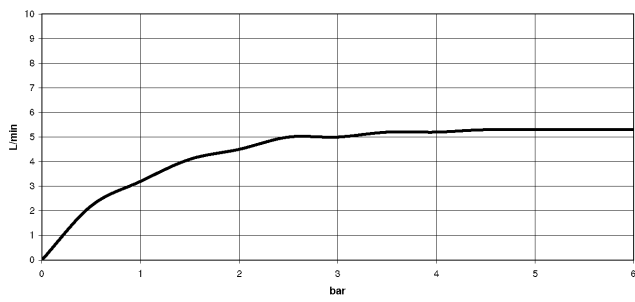

Per il comando Touchfree, per favore, ordinare eSet Touchfree CON o SENZA regolatore della temperatura

Prodotti complementari

raccordo angolare ad incasso - 35 085 970 90

- Profondità d'incasso max. 163 mm
- profondità d'incasso min. 90 mm

SYMETRICS Bocca lavabo incasso senza piletta - Platinato spazzolato

13 800 740

mm [inches]

Diagramma di portata

Diagramma gittate

SYMETRICS Bocca lavabo incasso senza piletta - Platinato spazzolato

13 800 740