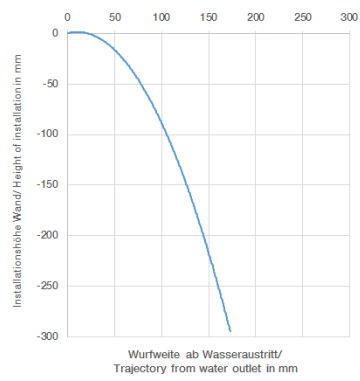

Per il comando Touchfree, per favore, ordinare eSet Touchfree CON o SENZA regolatore della temperatura

Prodotti complementari

raccordo angolare ad incasso - 35 085 970 90

- Profondità d'incasso max. 163 mm
- profondità d'incasso min. 90 mm

SYMETRICS Bocca lavabo incasso senza piletta - Platinato spazzolato

13 800 740

mm [inches]

Diagramma di portata

Diagramma gittate

SYMETRICS Bocca lavabo incasso senza piletta - Platinato spazzolato

13 800 740

Elenco delle parti di ricambio

N.	Codice articolo	Denominazione	Quantità necessaria	Tempo di produzione
1	90 24 03 108 00 90	set di nippel	1	2
2	90 31 11 004 00 90	perno	1	2
3	90 29 03 067 00 90	rompigetto	1	2