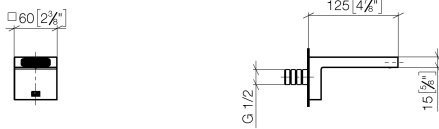

L'altezza d'installazione dal bordo superiore del lavabo alla mezzeria del punto acqua deve essere di almeno 125mm. Il bordo frontale della bocca deve essere almeno 20 mm più avanti del bordo posteriore del lavabo.

Per il comando Touchfree, per favore, ordinare eSet Touchfree CON o SENZA regolatore della temperatura

Prodotti complementari

raccordo angolare ad incasso - 35 085 970 90

- Profondità d'incasso max. 163 mm
- profondità d'incasso min. 90 mm

SYMETRICS Bocca lavabo incasso senza piletta - Platinato spazzolato

13 800 740

mm [inches]

Diagramma di portata

Diagramma gittate

SYMETRICS Bocca lavabo incasso senza piletta - Platinato spazzolato

13 800 740