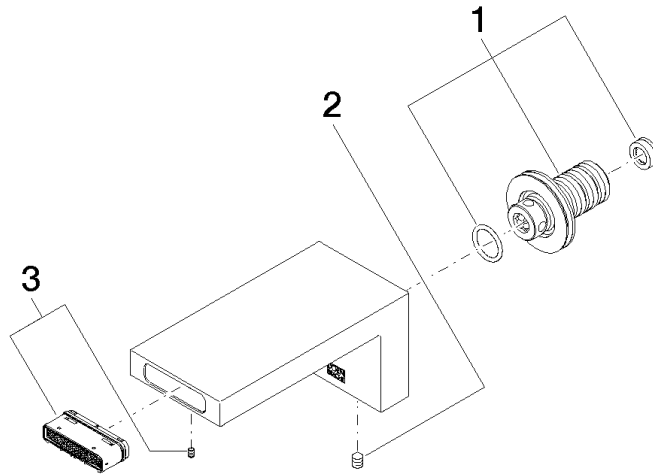

L'altezza d'installazione dal bordo superiore del lavabo alla mezzeria del punto acqua deve essere di almeno 125mm. Il bordo frontale della bocca deve essere almeno 20 mm più avanti del bordo posteriore del lavabo.

Per il comando Touchfree, per favore, ordinare eSet Touchfree CON o SENZA regolatore della temperatura

Prodotti complementari

raccordo angolare ad incasso - 35 085 970 90

- Profondità d'incasso max. 163 mm
- profondità d'incasso min. 90 mm

SYMETRICS Bocca lavabo incasso senza piletta - Platinato spazzolato

13 800 740

mm [inches]

Diagramma di portata

Diagramma gittate

SYMETRICS Bocca lavabo incasso senza piletta - Platinato spazzolato

13 800 740

Elenco delle parti di ricambio

N.	Codice articolo	Denominazione	Quantità necessaria	Tempo di produzione
1	90 24 03 108 00 90	set di nippel	1	2
2	90 31 11 004 00 90	perno	1	2
3	90 29 03 067 00 90	rompigetto	1	2